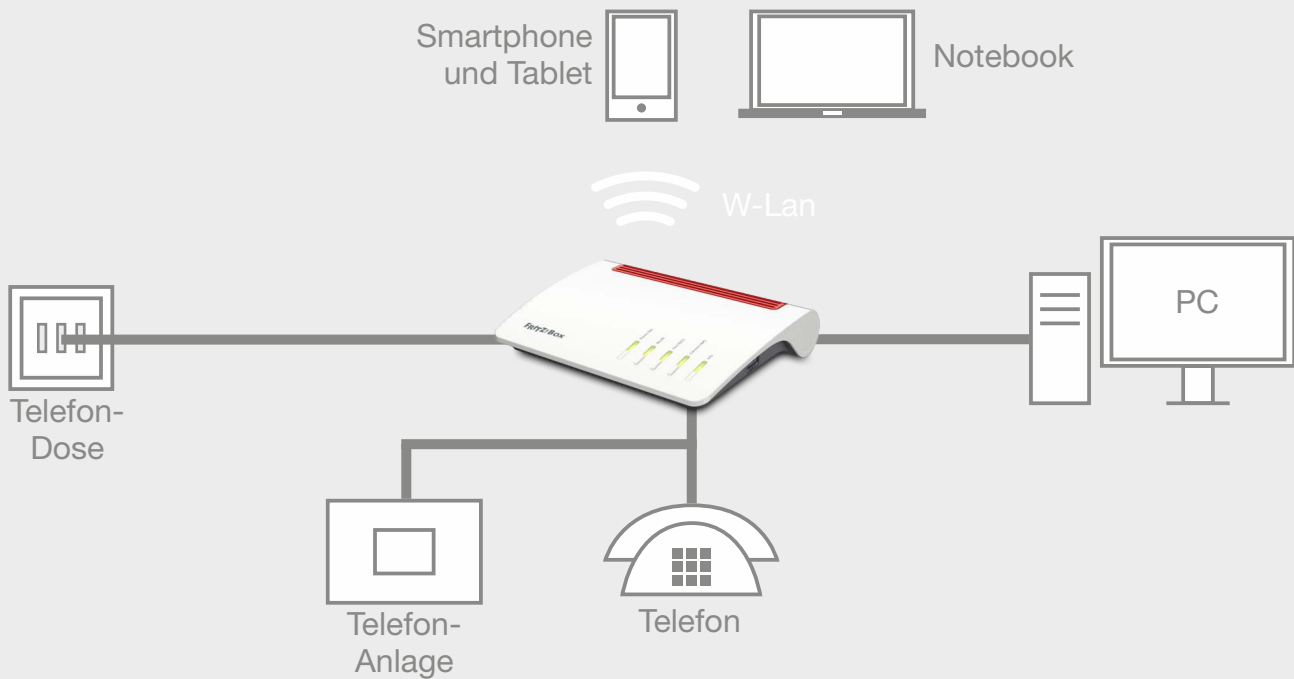

monatlich inkl. 19% MwSt.

34,90 €

Mit einem VDSL-fähigen Router erhalten Sie schnelles Internet für Ihr Zuhause. Kostenfreie Einrichtung durch JOBST NET - einfach anstecken und lossurfen!

JOBST NET DSL Kombi 60.000